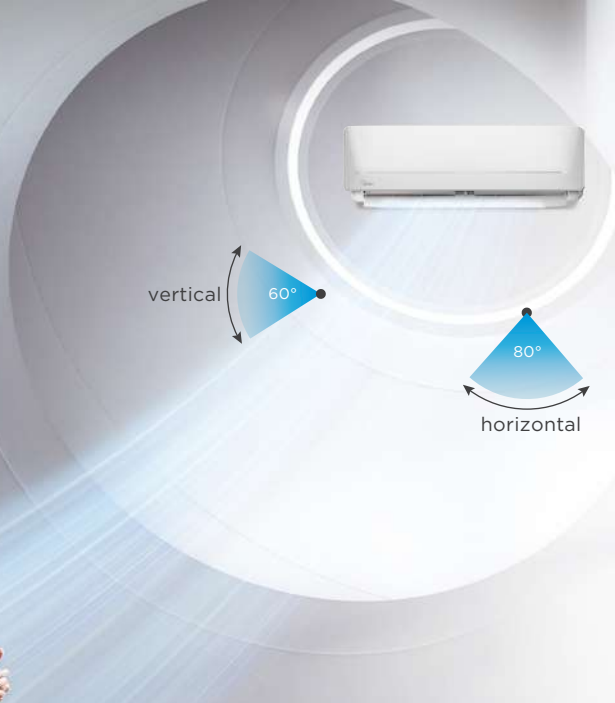

Flujo de aire 3D

Cuenta con persianas horizontales y verticales con función de oscilación automática del deflector vertical, proporcionando un aire frío más uniforme que llega en todas las direcciones.

PrimeGuard™

Más resistente contra la oxidación del agua y las manchas de aceite para un rendimiento más estable y fuerte del intercambiador de calor en operaciones a largo plazo.

SPLIT MURO AURORA ON/OFF

Flujo de aire 3D

La salida de aire direccional se mueve automáticamente en forma vertical, dirigiendo un flujo de aire agradable y fresco para llenar cada rincón de la habitación.

Con el potente compresor GMCC, la serie Aurora de Midea puede generar un flujo más fuerte de aire frío al espacio.

Confort Optimo

ALCANCE DEL AIRE HASTA 12M (24K)

El diseño optimizado de la unidad interior y exterior mejora la generación con un fuerte flujo de aire de hasta 12 m.

Curva de sueño inteligente

Establezca la curva de temperatura más adecuada para usted y los miembros de su familia. Hay modos predeterminados para la selección, o puede personalizar el suyo.