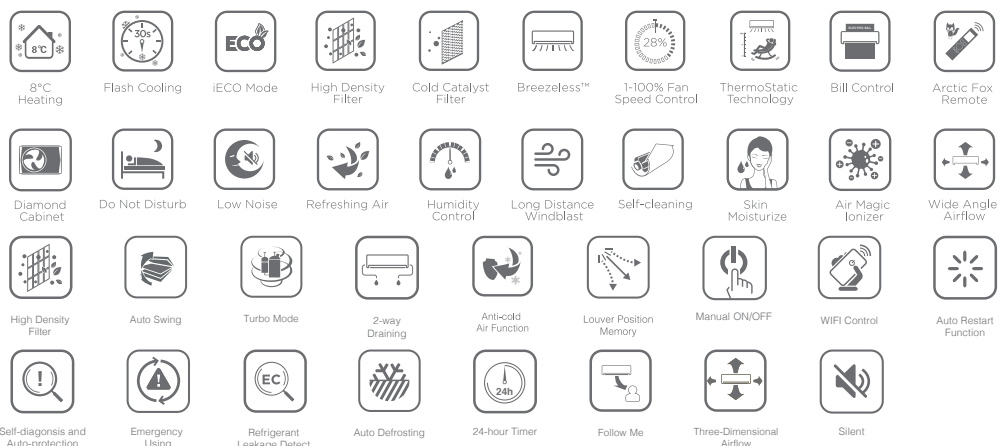

Características

Distribuidor Oficial

Wi Fi

Con la aplicación MideaAIR puede controlar el aire acondicionado de su hogar en cualquier momento y desde cualquier lugar para su máxima comodidad y tranquilidad.

Flujo de aire 3D

Cuenta con persianas horizontales y verticales con función de oscilación automática del deflector vertical, proporcionando un aire frío más uniforme que llega en todas las direcciones.

Flujo de aire 3D

La salida de aire direccional se mueve automáticamente en forma vertical, dirigiendo un flujo de aire agradable y fresco para llenar cada rincón de la habitación.

Con el potente compresor GMCC, la serie Aurora de Midea puede generar un flujo más fuerte de aire frío al espacio.

Encienda su aire acondicionado camino a casa para disfrutar de aire fresco en el momento en que entras por la puerta.

Las posibilidades de comodidad y conveniencia son infinitas.

Basado en el servicio en la nube bajo el protocolo de seguridad M-Smart, la aplicación MideaAIR hace que la vida de su hogar sea más fácil, más inteligente y más cómoda con funciones versátiles a la mano.